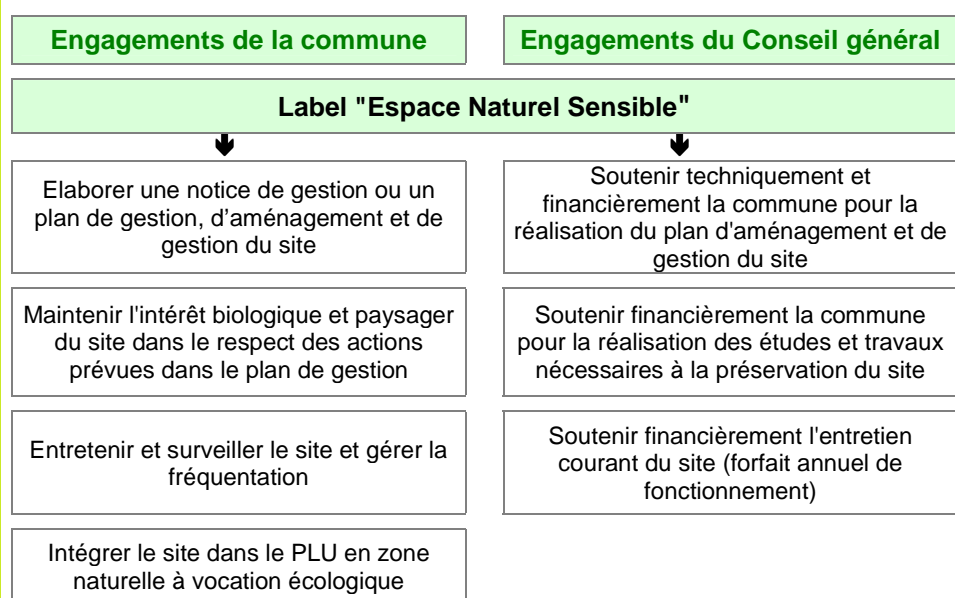

Préservation et gestion d'un site naturel