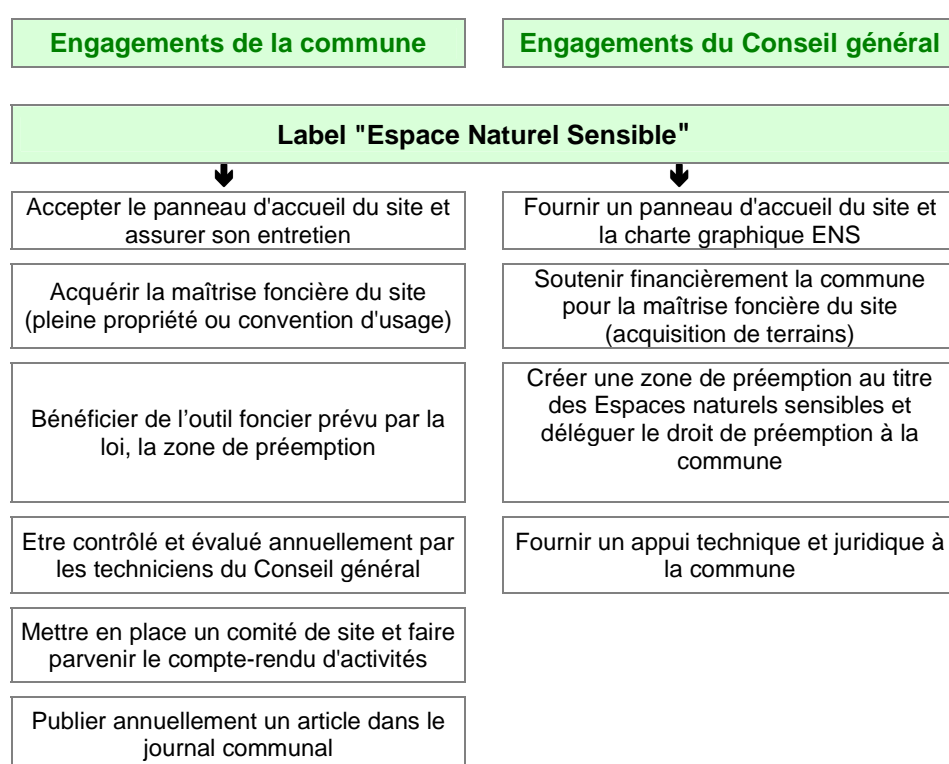

## Un Espace Naturel Sensible, un label...

### Des engagements et des avantages liés à la politique ENS

Un site naturel inscrit au réseau des ENS isérois possède le label "Espace Naturel Sensible". Ce label sous-entend que la commune et le Conseil général doivent respecter un certain nombre de droits et devoirs qui sont décrits dans une convention dite **convention d'intégration au réseau** signée par la commune et le Conseil général.

Le modèle de convention d'intégration d'un site au réseau des ENS isérois est présenté en annexe 3 du présent document. Elle s'articule autour de 3 axes :

- la labellisation du site
- la préservation et la gestion du site
- l'ouverture au public

### Labellisation d'un site naturel

Un espace naturel sensible, un label