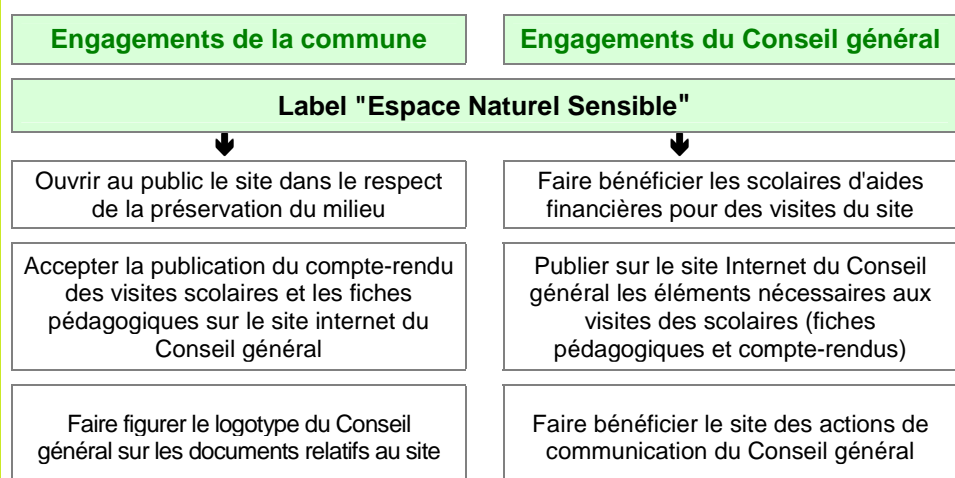

Ouverture au public

Un espace naturel sensible, un label